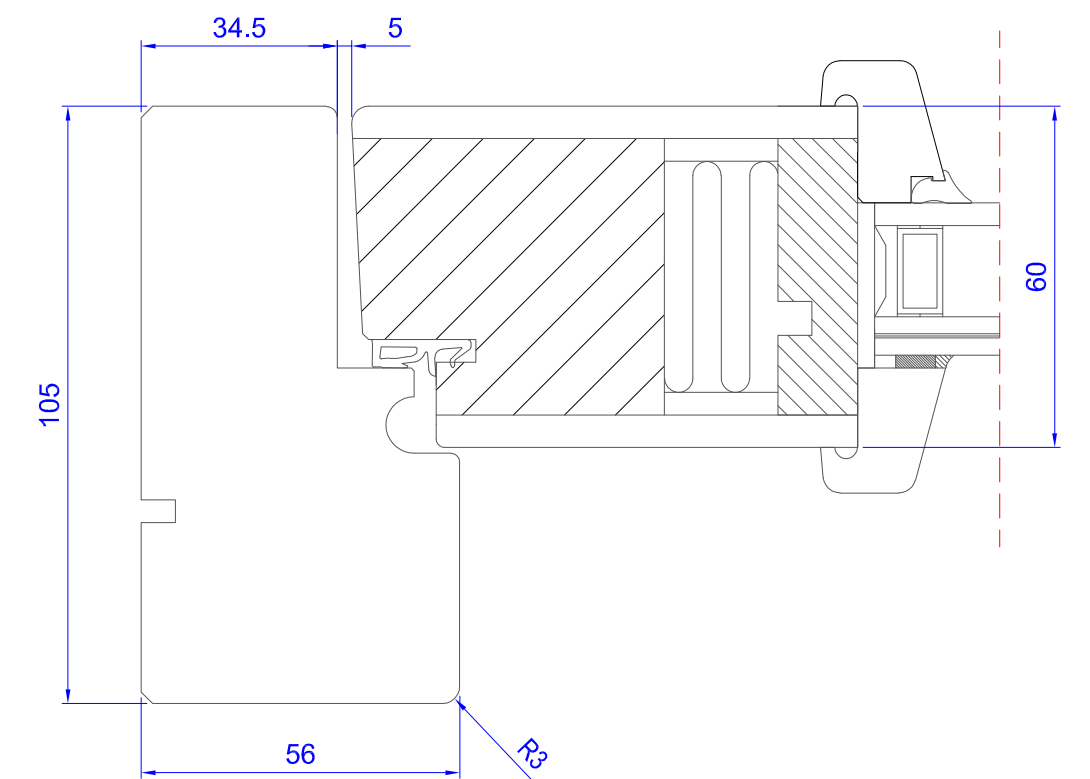

Vertical Section (Door Leaf - Full Panel)  
Przekrój pionowy (skrzydło drzwi - pełny panel)

Door Leaf Design:

- HG-104
- HG-108
- HG-109
- HG-110

Vertical Section (Door Leaf - Glazed)  
Przekrój pionowy (skrzydło drzwi - przeszklenie)

Door Leaf Design:

- HG-101
- HG-102
- HG-103
- HG-105
- HG-106
- HG-107
- HG-111

Horizontal Section (Door Leaf - Full Panel)  
Przekrój poziomy (skrzydło drzwi - pełny panel)

Horizontal Section (Door Leaf - Glazed)  
Przekrój poziomy (skrzydło drzwi - przeszklenie)

H1 Inward Opening External Door  
(Cross-sections - Modern Profile 105/80/R3)

SSP-PL-H1-02/01

07/06/2021

Drawn By: WP

Checked By: PZ