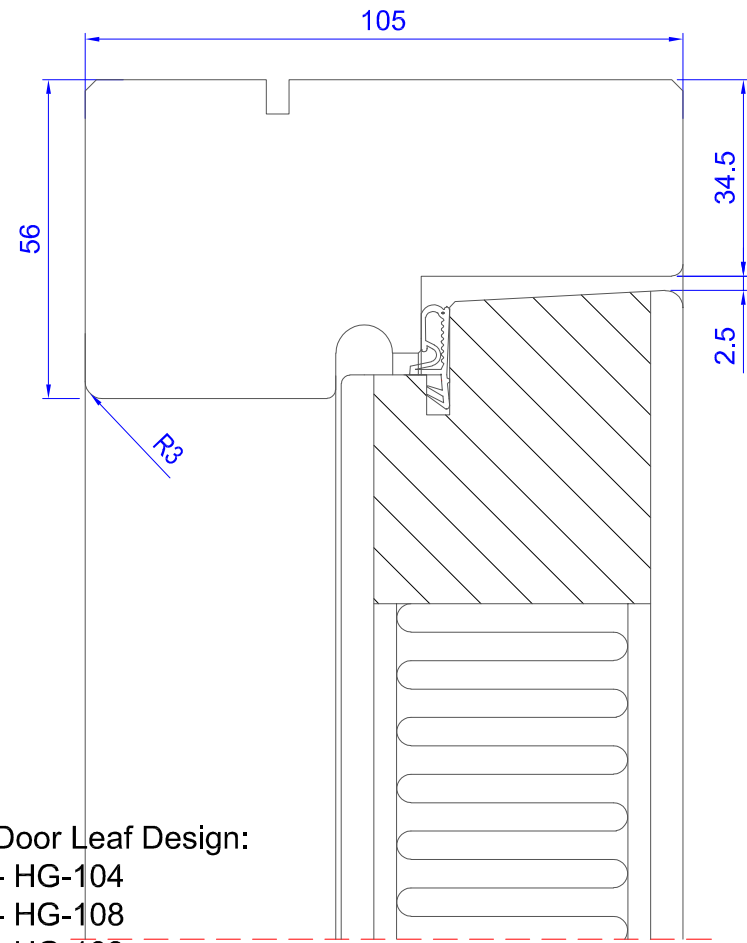

Vertical Section (Door Leaf - Full Panel)  
Przekrój pionowy (skrzydło drzwi - pełny panel)

Door Leaf Design:

- HG-104
- HG-108
- HG-109
- HG-110

Vertical Section (Door Leaf - Glazed)  
Przekrój pionowy (skrzydło drzwi - przeszklenie)

Door Leaf Design:

- HG-101
- HG-102
- HG-103
- HG-105
- HG-106
- HG-107
- HG-111

Horizontal Section (Door Leaf - Full Panel)  
Przekrój poziomy (skrzydło drzwi - pełny panel)

Horizontal Section (Door Leaf - Glazed)  
Przekrój poziomy (skrzydło drzwi - przeszklenie)

H1 Inward Opening External Door  
(Cross-sections - Modern Profile 105/80/R3)

SSP-PL-H1-02/01

07/06/2021

Drawn By: WP

Checked By: PZ