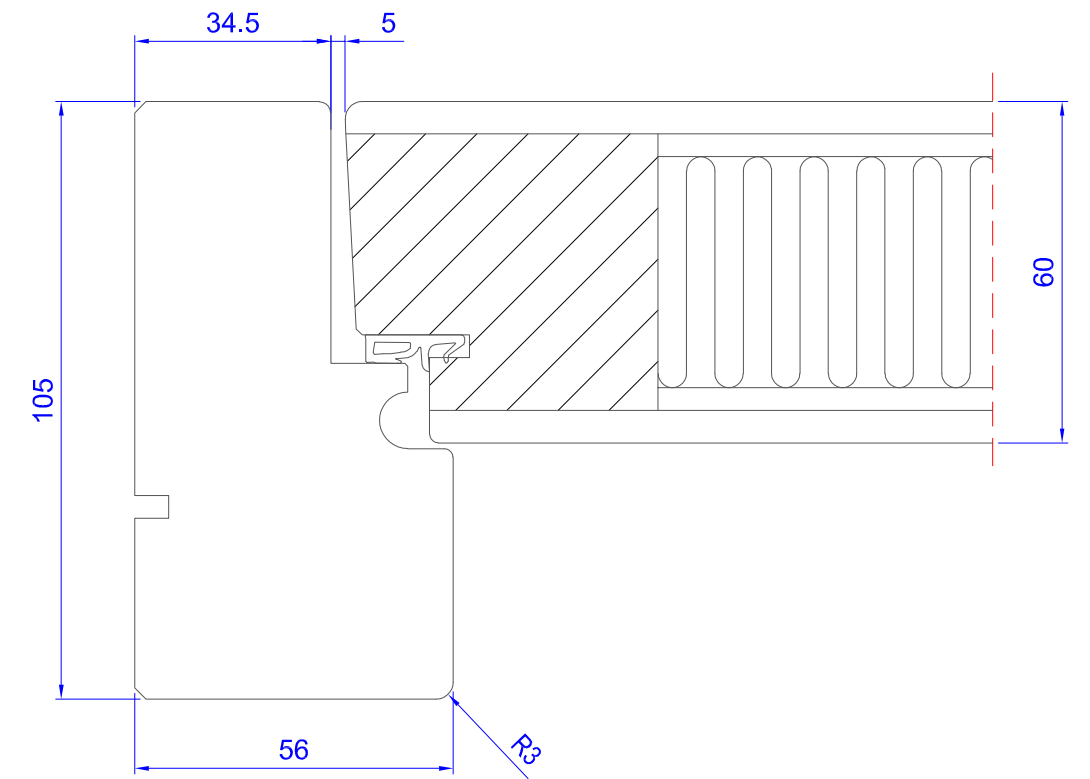

Vertical Section (Door Leaf - Full Panel)  
Przekrój pionowy (skrzydło drzwi - pełny panel)

Door Leaf Design:

- HG-104
- HG-108
- HG-109
- HG-110

Vertical Section (Door Leaf - Glazed)  
Przekrój pionowy (skrzydło drzwi - przeszklenie)

Door Leaf Design:

- HG-101
- HG-102
- HG-103
- HG-105
- HG-106
- HG-107
- HG-111

Horizontal Section (Door Leaf - Full Panel)  
Przekrój poziomy (skrzydło drzwi - pełny panel)

Horizontal Section (Door Leaf - Glazed)  
Przekrój poziomy (skrzydło drzwi - przeszklenie)

H1 Inward Opening External Door  
(Cross-sections - Modern Profile 105/80/R3)

SSP-PL-H1-02/01

07/06/2021

Drawn By: WP

Checked By: PZ