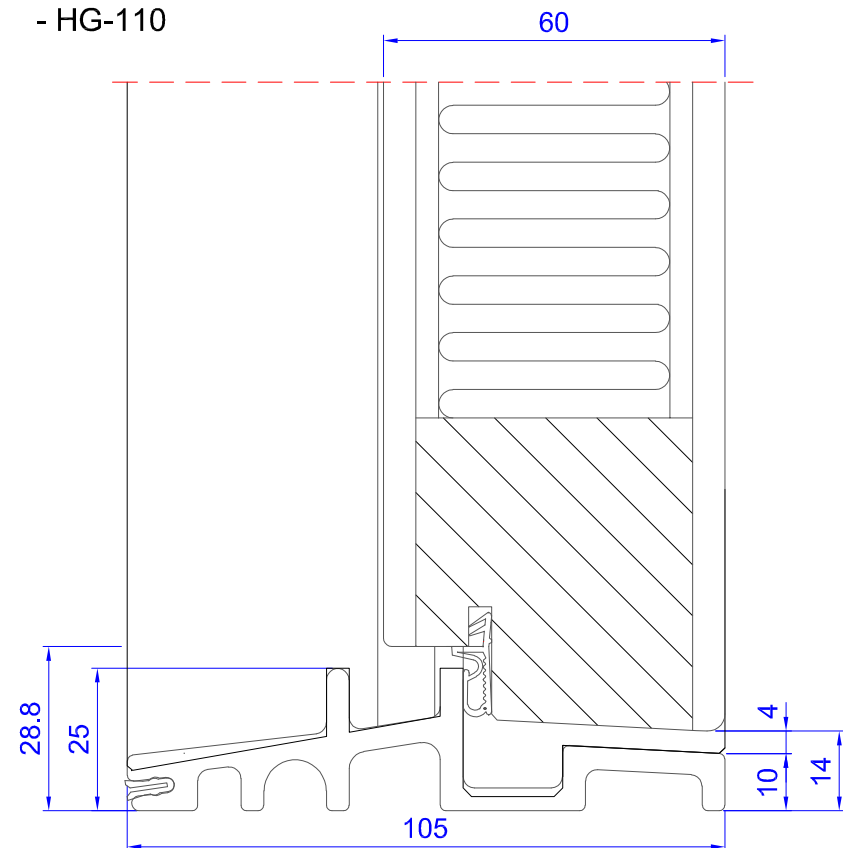

Vertical Section (Door Leaf - Full Panel)  
Przekrój pionowy (skrzydło drzwi - pełny panel)

Door Leaf Design:

- HG-104
- HG-108
- HG-109
- HG-110

Vertical Section (Door Leaf - Glazed)  
Przekrój pionowy (skrzydło drzwi - przeszklenie)

Door Leaf Design:

- HG-101
- HG-102
- HG-103
- HG-105
- HG-106
- HG-107
- HG-111

Horizontal Section (Door Leaf - Full Panel)  
Przekrój poziomy (skrzydło drzwi - pełny panel)

Horizontal Section (Door Leaf - Glazed)  
Przekrój poziomy (skrzydło drzwi - przeszklenie)

H1 Inward Opening External Door  
(Cross-sections - Modern Profile 105/80/R3)

SSP-PL-H1-02/01

07/06/2021

Drawn By: WP

Checked By: PZ