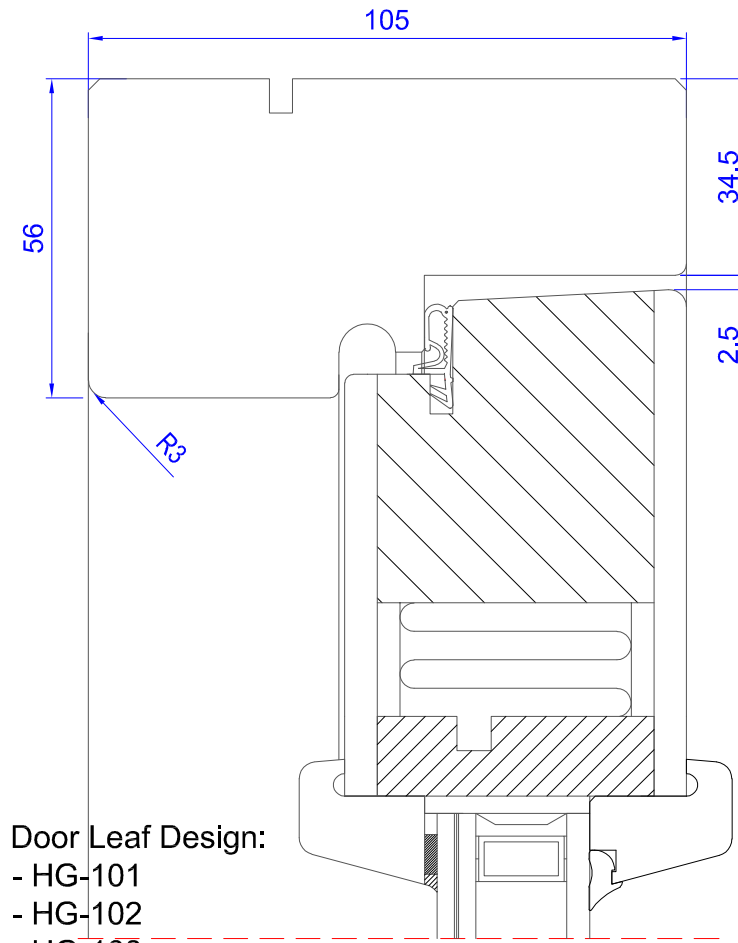

Vertical Section (Door Leaf - Full Panel)  
Przekrój pionowy (skrzydło drzwi - pełny panel)

Door Leaf Design:

- HG-104
- HG-108
- HG-109
- HG-110

Vertical Section (Door Leaf - Glazed)  
Przekrój pionowy (skrzydło drzwi - przeszklenie)

Door Leaf Design:

- HG-101
- HG-102
- HG-103
- HG-105
- HG-106
- HG-107
- HG-111

Horizontal Section (Door Leaf - Full Panel)  
Przekrój poziomy (skrzydło drzwi - pełny panel)

Horizontal Section (Door Leaf - Glazed)  
Przekrój poziomy (skrzydło drzwi - przeszklenie)

H1 Inward Opening External Door  
(Cross-sections - Modern Profile 105/80/R3)

SSP-PL-H1-02/01

07/06/2021

Drawn By: WP

Checked By: PZ