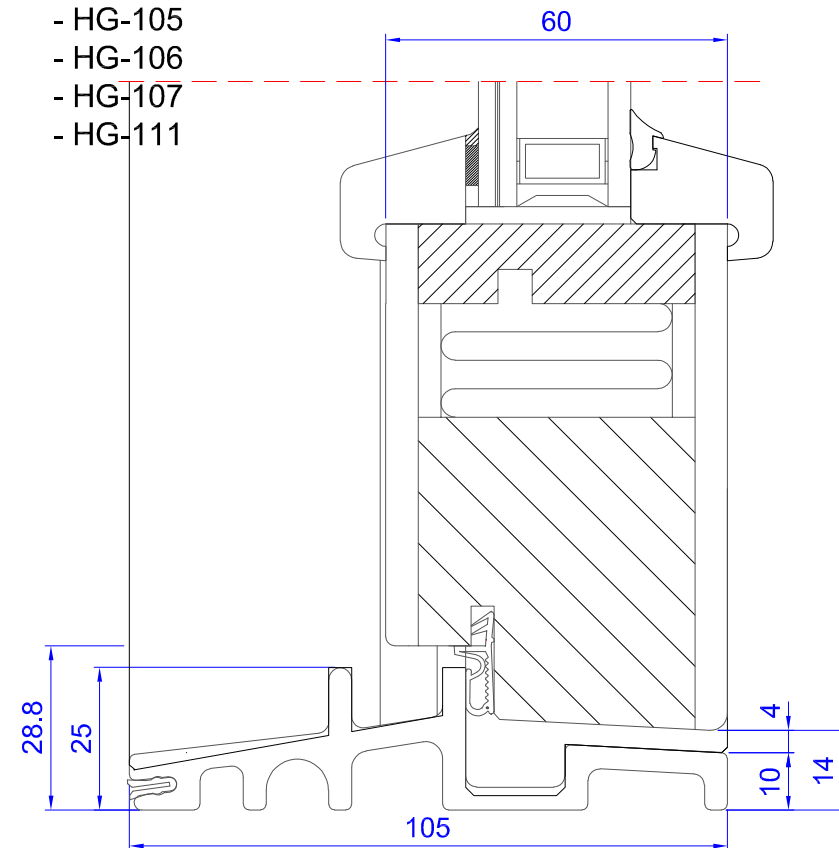

Vertical Section (Door Leaf - Full Panel)  
Przekrój pionowy (skrzydło drzwi - pełny panel)

Door Leaf Design:

- HG-104
- HG-108
- HG-109
- HG-110

Vertical Section (Door Leaf - Glazed)  
Przekrój pionowy (skrzydło drzwi - przeszklenie)

Door Leaf Design:

- HG-101
- HG-102
- HG-103
- HG-105
- HG-106
- HG-107
- HG-111

Horizontal Section (Door Leaf - Full Panel)  
Przekrój poziomy (skrzydło drzwi - pełny panel)

Horizontal Section (Door Leaf - Glazed)  
Przekrój poziomy (skrzydło drzwi - przeszklenie)

H1 Inward Opening External Door  
(Cross-sections - Modern Profile 105/80/R3)

SSP-PL-H1-02/01

07/06/2021

Drawn By: WP

Checked By: PZ