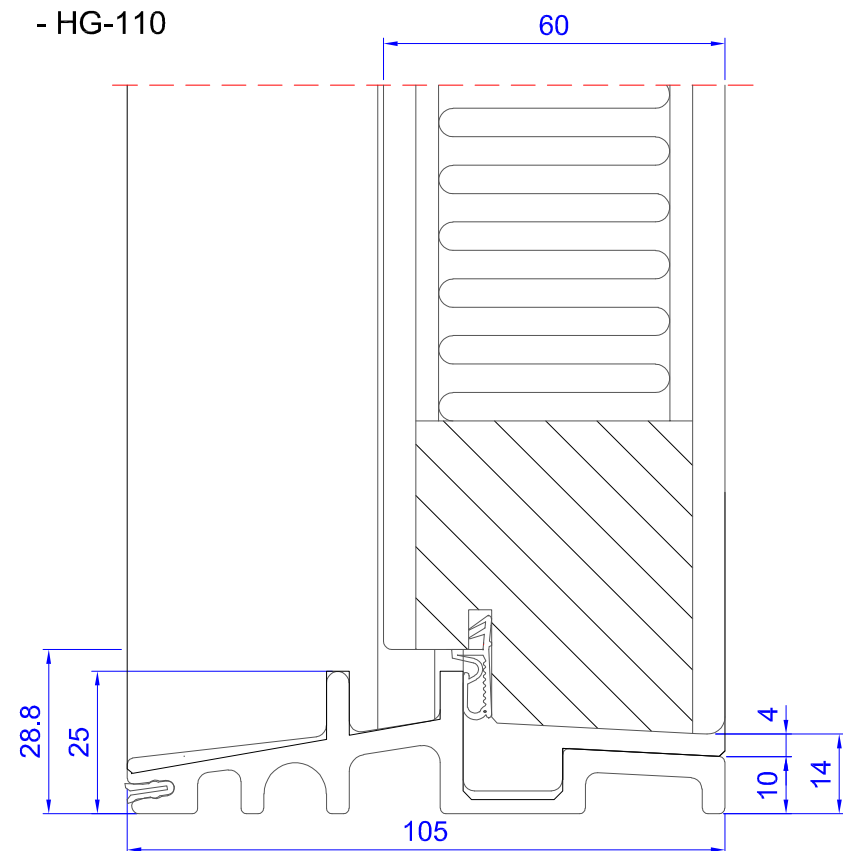

Vertical Section (Door Leaf - Full Panel)  
Przekrój pionowy (skrzydło drzwi - pełny panel)

Door Leaf Design:

- HG-104
- HG-108
- HG-109
- HG-110

Vertical Section (Door Leaf - Glazed)  
Przekrój pionowy (skrzydło drzwi - przeszklenie)

Door Leaf Design:

- HG-101
- HG-102
- HG-103
- HG-105
- HG-106
- HG-107
- HG-111

Horizontal Section (Door Leaf - Full Panel)  
Przekrój poziomy (skrzydło drzwi - pełny panel)

Horizontal Section (Door Leaf - Glazed)  
Przekrój poziomy (skrzydło drzwi - przeszklenie)

H1 Inward Opening External Door  
(Cross-sections - Standard Profile 105/80)

SSP-PL-H1-01/01

07/06/2021

Drawn By: WP

Checked By: PZ