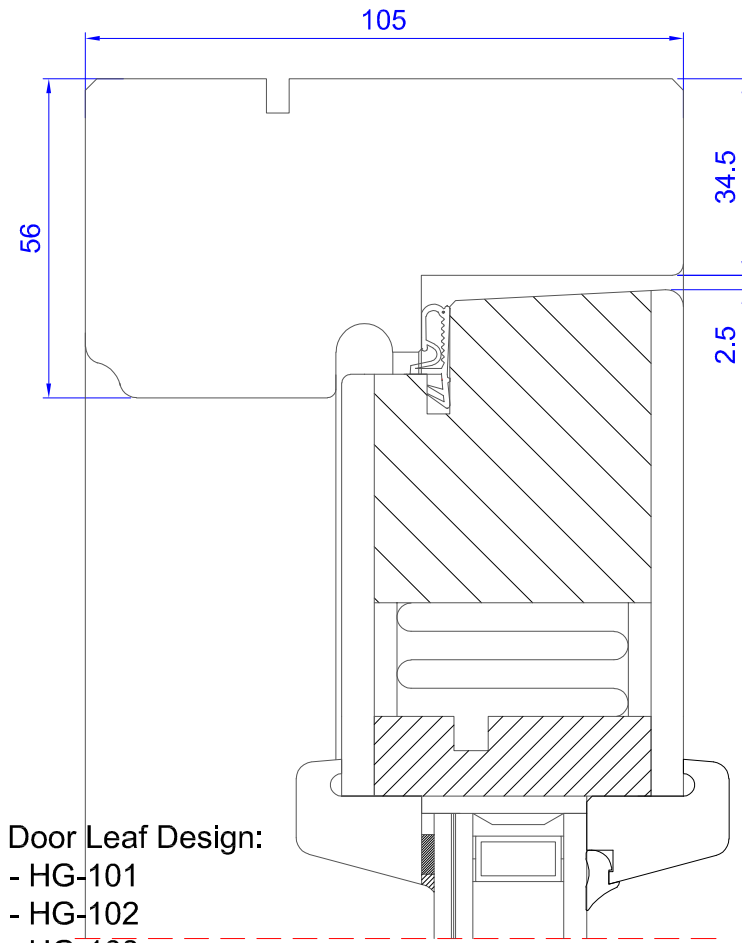

Vertical Section (Door Leaf - Full Panel)  
Przekrój pionowy (skrzydło drzwi - pełny panel)

Door Leaf Design:

- HG-104
- HG-108
- HG-109
- HG-110

Vertical Section (Door Leaf - Glazed)  
Przekrój pionowy (skrzydło drzwi - przeszklenie)

Door Leaf Design:

- HG-101
- HG-102
- HG-103
- HG-105
- HG-106
- HG-107
- HG-111

Horizontal Section (Door Leaf - Full Panel)  
Przekrój poziomy (skrzydło drzwi - pełny panel)

Horizontal Section (Door Leaf - Glazed)  
Przekrój poziomy (skrzydło drzwi - przeszklenie)

H1 Inward Opening External Door  
(Cross-sections - Standard Profile 105/80)

SSP-PL-H1-01/01

07/06/2021

Drawn By: WP

Checked By: PZ