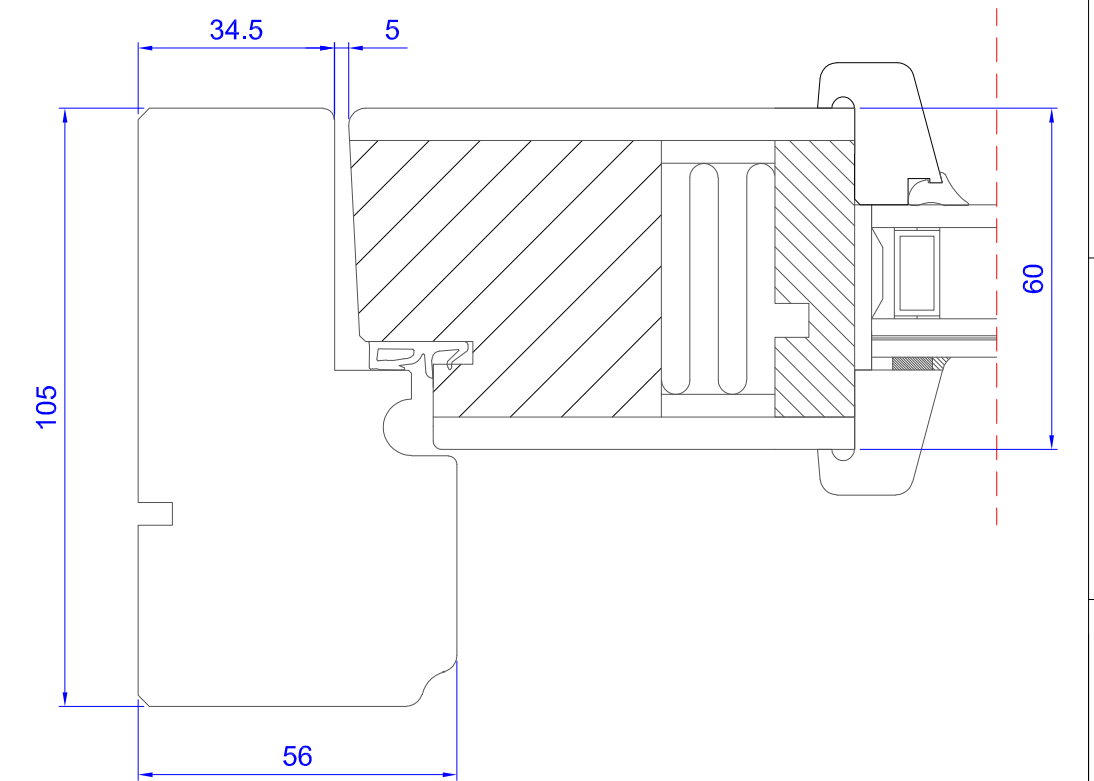

Vertical Section (Door Leaf - Full Panel)  
Przekrój pionowy (skrzydło drzwi - pełny panel)

Door Leaf Design:

- HG-104
- HG-108
- HG-109
- HG-110

Vertical Section (Door Leaf - Glazed)  
Przekrój pionowy (skrzydło drzwi - przeszklenie)

Door Leaf Design:

- HG-101
- HG-102
- HG-103
- HG-105
- HG-106
- HG-107
- HG-111

Horizontal Section (Door Leaf - Full Panel)  
Przekrój poziomy (skrzydło drzwi - pełny panel)

Horizontal Section (Door Leaf - Glazed)  
Przekrój poziomy (skrzydło drzwi - przeszklenie)

H1 Inward Opening External Door  
(Cross-sections - Standard Profile 105/80)

SSP-PL-H1-01/01

07/06/2021

Drawn By: WP

Checked By: PZ