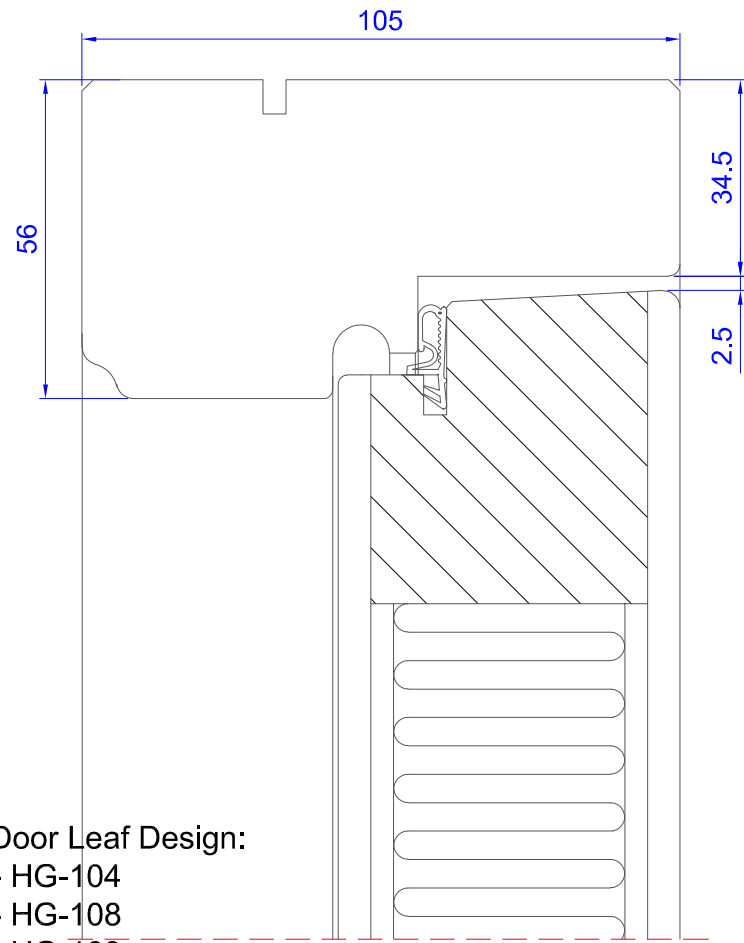

Vertical Section (Door Leaf - Full Panel)  
Przekrój pionowy (skrzydło drzwi - pełny panel)

Door Leaf Design:

- HG-104
- HG-108
- HG-109
- HG-110

Vertical Section (Door Leaf - Glazed)  
Przekrój pionowy (skrzydło drzwi - przeszklenie)

Door Leaf Design:

- HG-101
- HG-102
- HG-103
- HG-105
- HG-106
- HG-107
- HG-111

Horizontal Section (Door Leaf - Full Panel)  
Przekrój poziomy (skrzydło drzwi - pełny panel)

Horizontal Section (Door Leaf - Glazed)  
Przekrój poziomy (skrzydło drzwi - przeszklenie)

H1 Inward Opening External Door  
(Cross-sections - Standard Profile 105/80)

SSP-PL-H1-01/01

07/06/2021

Drawn By: WP

Checked By: PZ