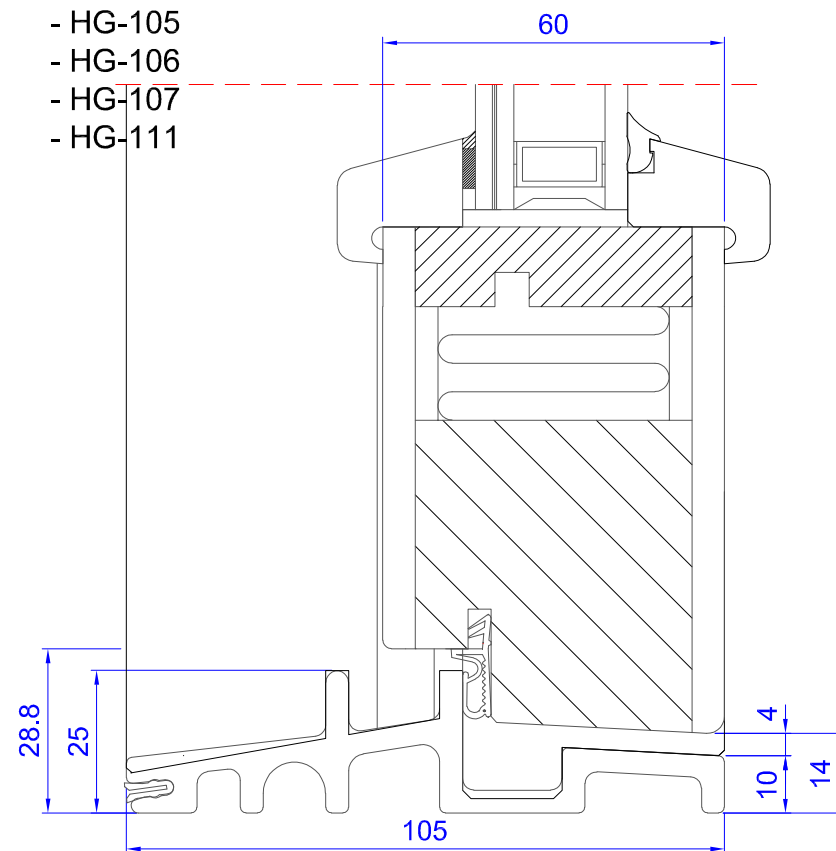

Vertical Section (Door Leaf - Full Panel)  
Przekrój pionowy (skrzydło drzwi - pełny panel)

Door Leaf Design:

- HG-104
- HG-108
- HG-109
- HG-110

Vertical Section (Door Leaf - Glazed)  
Przekrój pionowy (skrzydło drzwi - przeszklenie)

Door Leaf Design:

- HG-101
- HG-102
- HG-103
- HG-105
- HG-106
- HG-107
- HG-111

Horizontal Section (Door Leaf - Full Panel)  
Przekrój poziomy (skrzydło drzwi - pełny panel)

Horizontal Section (Door Leaf - Glazed)  
Przekrój poziomy (skrzydło drzwi - przeszklenie)

H1 Inward Opening External Door  
(Cross-sections - Standard Profile 105/80)

SSP-PL-H1-01/01

07/06/2021

Drawn By: WP

Checked By: PZ