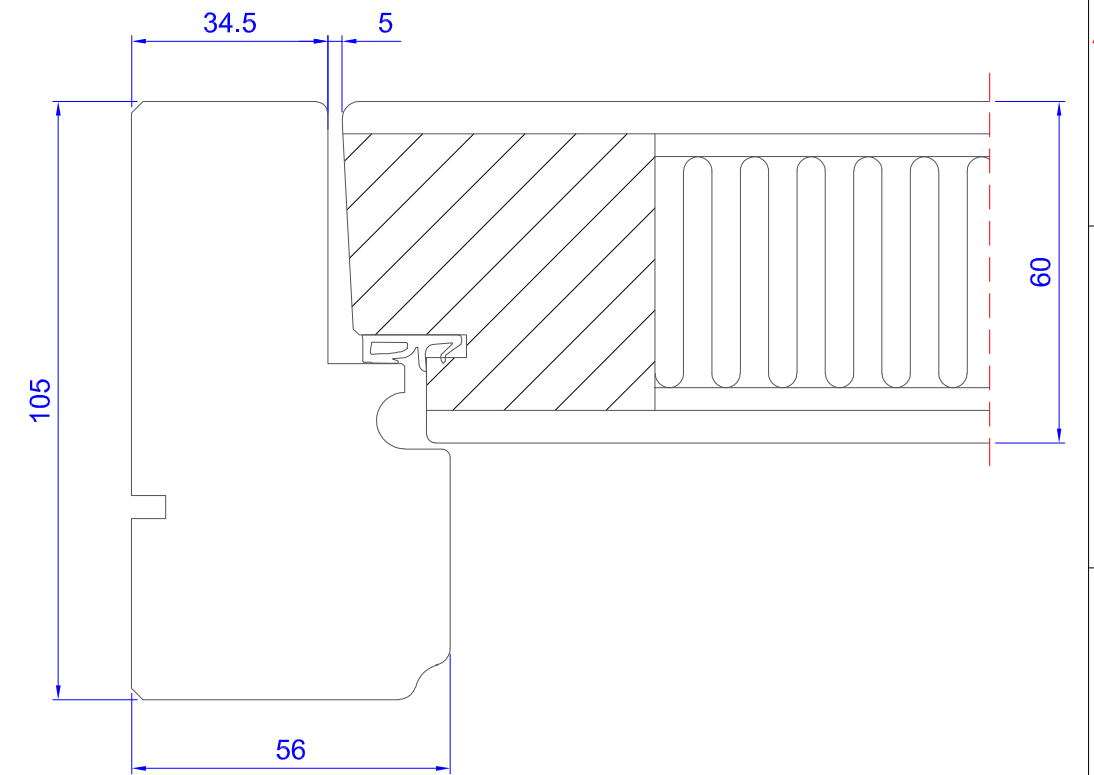

Vertical Section (Door Leaf - Full Panel)  
Przekrój pionowy (skrzydło drzwi - pełny panel)

Door Leaf Design:

- HG-104
- HG-108
- HG-109
- HG-110

Vertical Section (Door Leaf - Glazed)  
Przekrój pionowy (skrzydło drzwi - przeszklenie)

Door Leaf Design:

- HG-101
- HG-102
- HG-103
- HG-105
- HG-106
- HG-107
- HG-111

Horizontal Section (Door Leaf - Full Panel)  
Przekrój poziomy (skrzydło drzwi - pełny panel)

Horizontal Section (Door Leaf - Glazed)  
Przekrój poziomy (skrzydło drzwi - przeszklenie)

H1 Inward Opening External Door  
(Cross-sections - Standard Profile 105/80)

SSP-PL-H1-01/01

07/06/2021

Drawn By: WP

Checked By: PZ