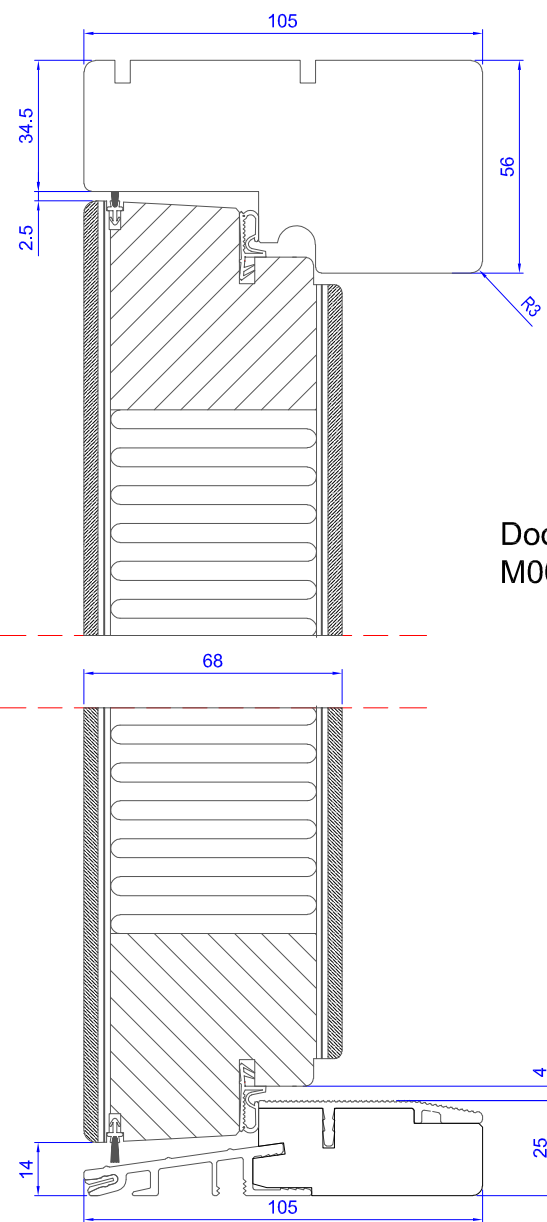

Vertical Section (Door Leaf - Full Panel / Model M005)
Przekrój pionowy (skrzydło drzwi - pełny panel / Model M005)

Door Leaf Design:
M005 - Glomma

Vertical Section (Door Leaf - Glazed / Models M002 - M009)
Przekrój pionowy (skrzydło drzwi - szklenie / Modele M002 - M009)

Door Leaf Design:
M002 - Gaula
M003 - Otra
M004 - Kvina
M006 - Rena1
M007 - Rena2
M008 - Tana
M009 - Alta

Vertical Section (Door Leaf - Vision System / Models M010 - M016)
Przekrój pionowy (skrzydło drzwi - System Vision / Modele M010 - M016)

Door Leaf Design:
M010 - Nea
M011 - Bardu
M012 - Sira
M013 - Trysil
M014 - Mana1
M015 - Mana3
M016 - Pasvik

Horizontal Section (Door Leaf - Full Panel)
Przekrój poziomy (skrzydło drzwi - pełny panel)

Horizontal Section (Door Leaf - Glazed / Models M002 - M009)
Przekrój poziomy (skrzydło drzwi - szklenie / Modele M002 - M009)

Horizontal Section (Door Leaf - Vision System / Models M010 - M016)
Przekrój poziomy (skrzydło drzwi - System Vision / Modele M010 - M016)

M1 Outward Opening External Door
(Cross-sections - Modern Profile 105/80/R3)