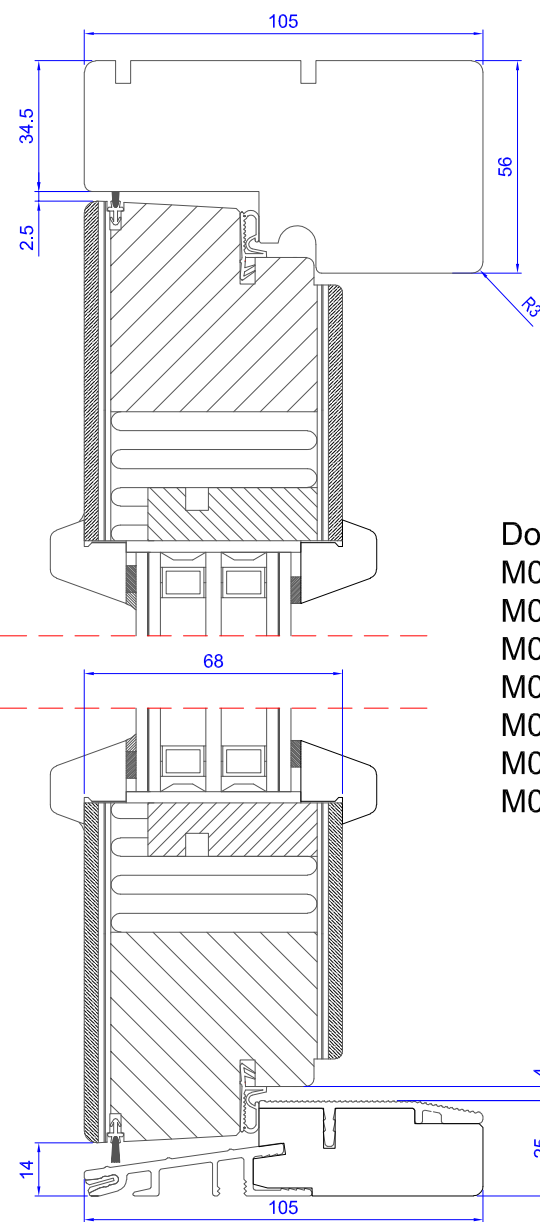

Vertical Section (Door Leaf - Full Panel / Model M005)
Przekrój pionowy (skrzydło drzwi - pełny panel / Model M005)

Door Leaf Design:
M005 - Glomma

Vertical Section (Door Leaf - Glazed / Models M002 - M009)
Przekrój pionowy (skrzydło drzwi - szklenie / Modele M002 - M009)

Door Leaf Design:
M002 - Gaula
M003 - Otra
M004 - Kvina
M006 - Rena1
M007 - Rena2
M008 - Tana
M009 - Alta

Vertical Section (Door Leaf - Vision System / Models M010 - M016)
Przekrój pionowy (skrzydło drzwi - System Vision / Modele M010 - M016)

Door Leaf Design:
M010 - Nea
M011 - Bardu
M012 - Sira
M013 - Trysil
M014 - Mana1
M015 - Mana3
M016 - Pasvik

Horizontal Section (Door Leaf - Full Panel)
Przekrój poziomy (skrzydło drzwi - pełny panel)

Horizontal Section (Door Leaf - Glazed / Models M002 - M009)
Przekrój poziomy (skrzydło drzwi - szklenie / Modele M002 - M009)

Horizontal Section (Door Leaf - Vision System / Models M010 - M016)
Przekrój poziomy (skrzydło drzwi - System Vision / Modele M010 - M016)

M1 Outward Opening External Door
(Cross-sections - Modern Profile 105/80/R3)