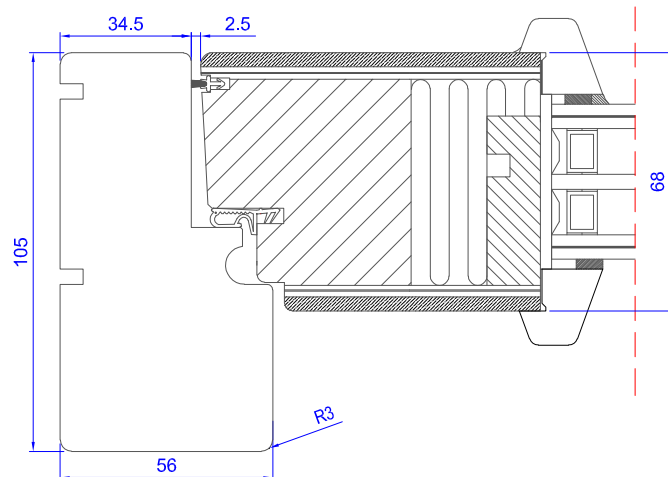

Vertical Section (Door Leaf - Full Panel / Model M005)
Przekrój pionowy (skrzydło drzwi - pełny panel / Model M005)

Door Leaf Design:
M005 - Glomma

Vertical Section (Door Leaf - Glazed / Models M002 - M009)
Przekrój pionowy (skrzydło drzwi - szklenie / Modele M002 - M009)

Door Leaf Design:
M002 - Gaula
M003 - Otra
M004 - Kvina
M006 - Rena1
M007 - Rena2
M008 - Tana
M009 - Alta

Vertical Section (Door Leaf - Vision System / Models M010 - M016)
Przekrój pionowy (skrzydło drzwi - System Vision / Modele M010 - M016)

Door Leaf Design:
M010 - Nea
M011 - Bardu
M012 - Sira
M013 - Trysil
M014 - Mana1
M015 - Mana3
M016 - Pasvik

Horizontal Section (Door Leaf - Full Panel)
Przekrój poziomy (skrzydło drzwi - pełny panel)

Horizontal Section (Door Leaf - Glazed / Models M002 - M009)
Przekrój poziomy (skrzydło drzwi - szklenie / Modele M002 - M009)

Horizontal Section (Door Leaf - Vision System / Models M010 - M016)
Przekrój poziomy (skrzydło drzwi - System Vision / Modele M010 - M016)

M1 Outward Opening External Door
(Cross-sections - Modern Profile 105/80/R3)