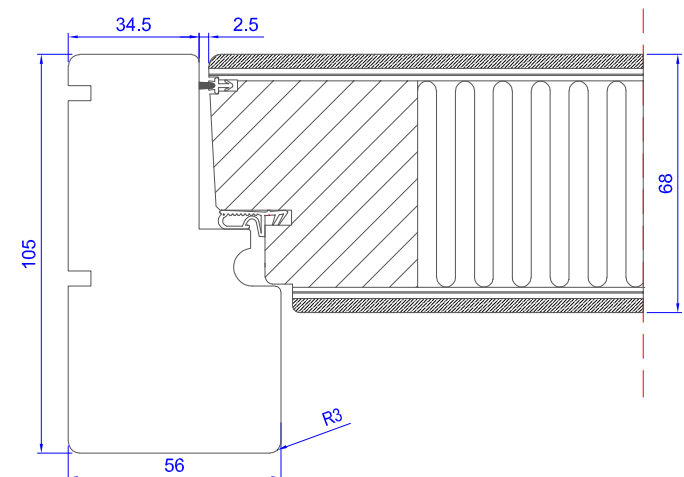

Vertical Section (Door Leaf - Full Panel / Model M005)
Przekrój pionowy (skrzydło drzwi - pełny panel / Model M005)

Door Leaf Design:
M005 - Glomma

Vertical Section (Door Leaf - Glazed / Models M002 - M009)
Przekrój pionowy (skrzydło drzwi - szklenie / Modele M002 - M009)

Door Leaf Design:
M002 - Gaula
M003 - Otra
M004 - Kvina
M006 - Rena1
M007 - Rena2
M008 - Tana
M009 - Alta

Vertical Section (Door Leaf - Vision System / Models M010 - M016)
Przekrój pionowy (skrzydło drzwi - System Vision / Modele M010 - M016)

Door Leaf Design:
M010 - Nea
M011 - Bardu
M012 - Sira
M013 - Trysil
M014 - Mana1
M015 - Mana3
M016 - Pasvik

Horizontal Section (Door Leaf - Full Panel)
Przekrój poziomy (skrzydło drzwi - pełny panel)

Horizontal Section (Door Leaf - Glazed / Models M002 - M009)
Przekrój poziomy (skrzydło drzwi - szklenie / Modele M002 - M009)

Horizontal Section (Door Leaf - Vision System / Models M010 - M016)
Przekrój poziomy (skrzydło drzwi - System Vision / Modele M010 - M016)

M1 Outward Opening External Door
(Cross-sections - Modern Profile 105/80/R3)