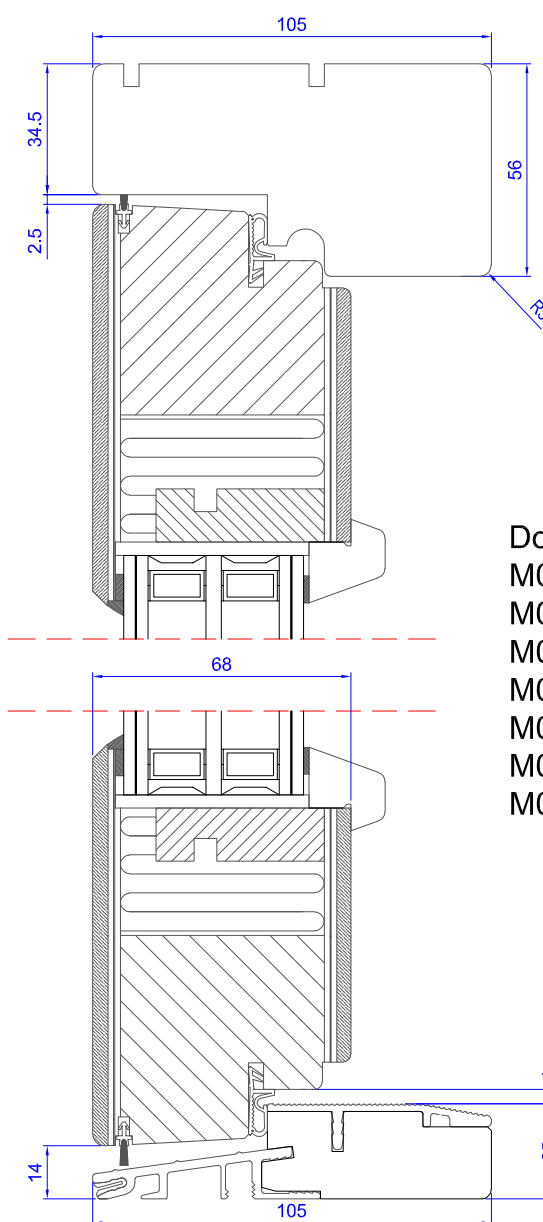

Vertical Section (Door Leaf - Full Panel / Model M005)
Przekrój pionowy (skrzydło drzwi - pełny panel / Model M005)

Door Leaf Design:
M005 - Glomma

Vertical Section (Door Leaf - Glazed / Models M002 - M009)
Przekrój pionowy (skrzydło drzwi - szklenie / Modele M002 - M009)

Door Leaf Design:
M002 - Gaula
M003 - Otra
M004 - Kvina
M006 - Rena1
M007 - Rena2
M008 - Tana
M009 - Alta

Vertical Section (Door Leaf - Vision System / Models M010 - M016)
Przekrój pionowy (skrzydło drzwi - System Vision / Modele M010 - M016)

Door Leaf Design:
M010 - Nea
M011 - Bardu
M012 - Sira
M013 - Trysil
M014 - Mana1
M015 - Mana3
M016 - Pasvik

Horizontal Section (Door Leaf - Full Panel)
Przekrój poziomy (skrzydło drzwi - pełny panel)

Horizontal Section (Door Leaf - Glazed / Models M002 - M009)
Przekrój poziomy (skrzydło drzwi - szklenie / Modele M002 - M009)

Horizontal Section (Door Leaf - Vision System / Models M010 - M016)
Przekrój poziomy (skrzydło drzwi - System Vision / Modele M010 - M016)

M1 Outward Opening External Door
(Cross-sections - Modern Profile 105/80/R3)