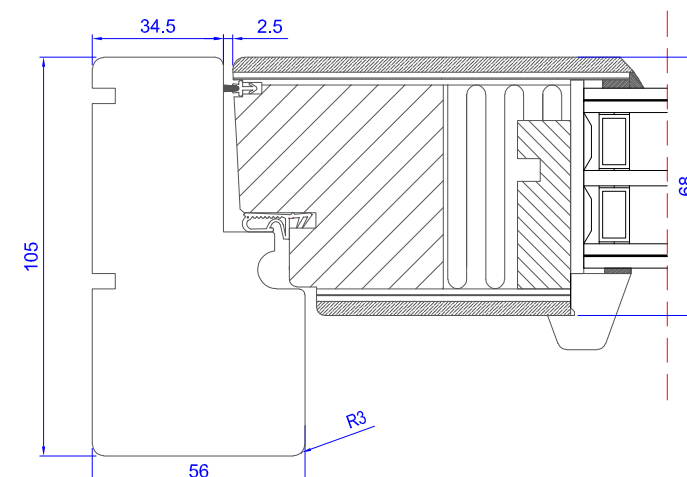

Door Leaf Design:
M010 - Nea
M011 - Bardu
M012 - Sira
M013 - Trysil
M014 - Mana1
M015 - Mana3
M016 - Pasvik

Horizontal Section (Door Leaf - Full Panel)
Przekrój poziomy (skrzydło drzwi - pełny panel)

Horizontal Section (Door Leaf - Glazed / Models M002 - M009)
Przekrój poziomy (skrzydło drzwi - szklenie / Modele M002 - M009)

Horizontal Section (Door Leaf - Vision System / Models M010 - M016)
Przekrój poziomy (skrzydło drzwi - System Vision / Modele M010 - M016)

M1 Outward Opening External Door
(Cross-sections - Modern Profile 105/80/R3)