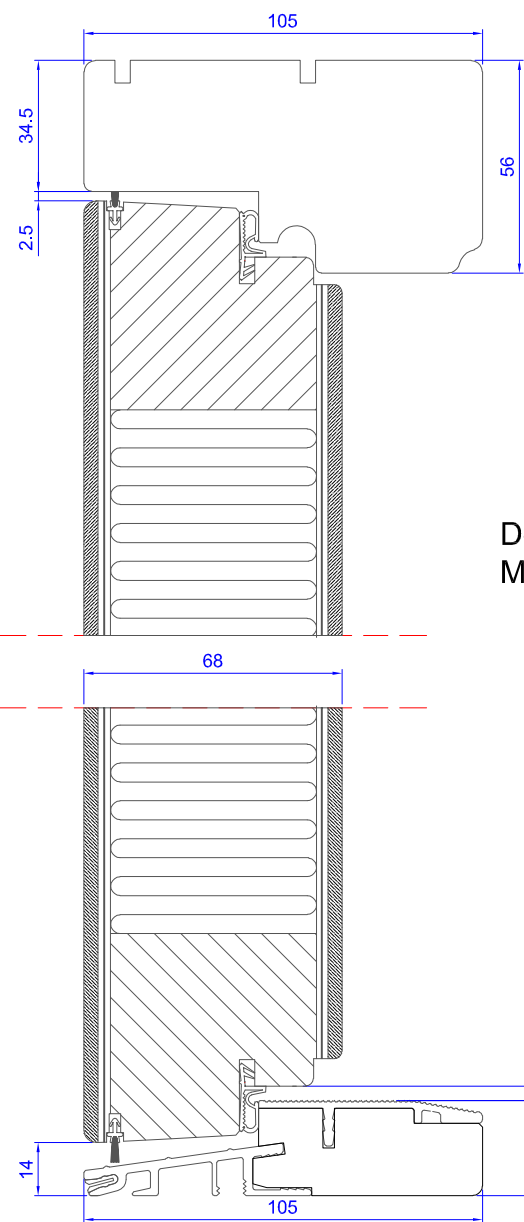

Vertical Section (Door Leaf - Full Panel / Model M005)
Przekrój pionowy (skrzydło drzwi - pełny panel / Model M005)

Door Leaf Design:
M005 - Glomma

Vertical Section (Door Leaf - Glazed / Models M002 - M009)
Przekrój pionowy (skrzydło drzwi - szklenie / Modele M002 - M009)

Door Leaf Design:
M002 - Gaula
M003 - Otra
M004 - Kvina
M006 - Rena1
M007 - Rena2
M008 - Tana
M009 - Alta

Vertical Section (Door Leaf - Vision System / Models M010 - M016)
Przekrój pionowy (skrzydło drzwi - System Vision / Modele M010 - M016)

Door Leaf Design:
M010 - Nea
M011 - Bardu
M012 - Sira
M013 - Trysil
M014 - Mana1
M015 - Mana3
M016 - Pasvik

Horizontal Section (Door Leaf - Full Panel)
Przekrój poziomy (skrzydło drzwi - pełny panel)

Horizontal Section (Door Leaf - Glazed / Models M002 - M009)
Przekrój poziomy (skrzydło drzwi - szklenie / Modele M002 - M009)

Horizontal Section (Door Leaf - Vision System / Models M010 - M016)
Przekrój poziomy (skrzydło drzwi - System Vision / Modele M010 - M016)

M1 Outward Opening External Door
(Cross-sections - Standard Profile 105/80)