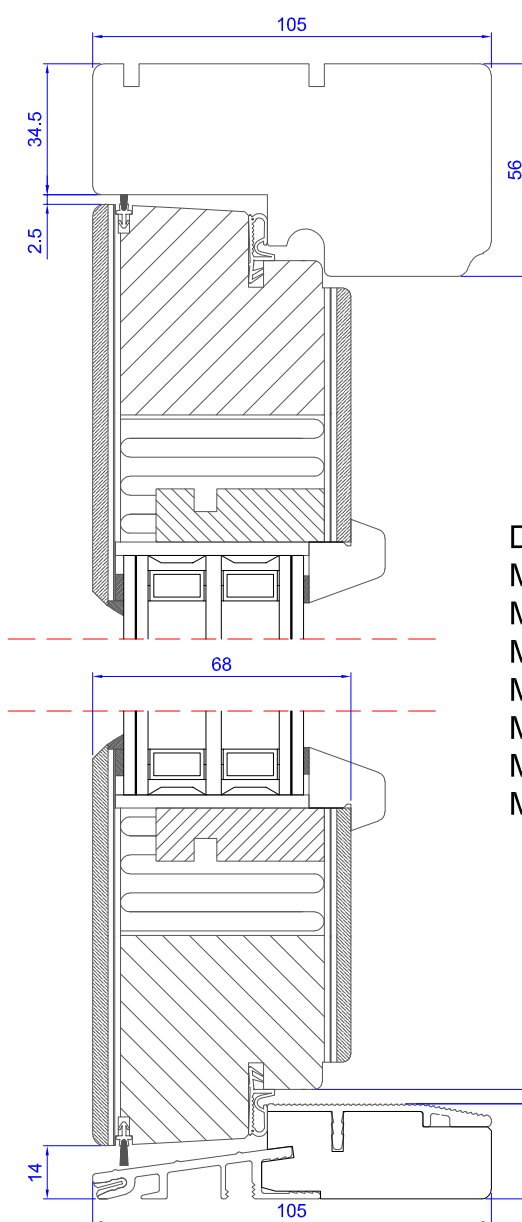

Vertical Section (Door Leaf - Full Panel / Model M005)
Przekrój pionowy (skrzydło drzwi - pełny panel / Model M005)

Door Leaf Design:
M005 - Glomma

Vertical Section (Door Leaf - Glazed / Models M002 - M009)
Przekrój pionowy (skrzydło drzwi - szklenie / Modele M002 - M009)

Door Leaf Design:
M002 - Gaula
M003 - Otra
M004 - Kvina
M006 - Rena1
M007 - Rena2
M008 - Tana
M009 - Alta

Vertical Section (Door Leaf - Vision System / Models M010 - M016)
Przekrój pionowy (skrzydło drzwi - System Vision / Modele M010 - M016)