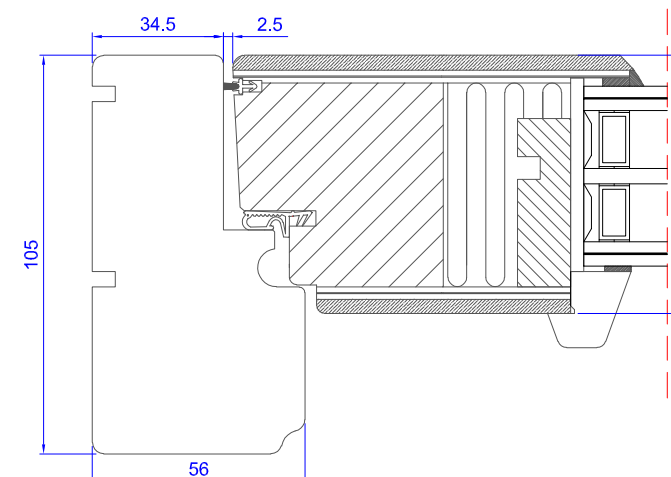

Door Leaf Design:
M010 - Nea
M011 - Bardu
M012 - Sira
M013 - Trysil
M014 - Mana1
M015 - Mana3
M016 - Pasvik

Horizontal Section (Door Leaf - Full Panel)
Przekrój poziomy (skrzydło drzwi - pełny panel)

Horizontal Section (Door Leaf - Glazed / Models M002 - M009)
Przekrój poziomy (skrzydło drzwi - szklenie / Modele M002 - M009)

Horizontal Section (Door Leaf - Vision System / Models M010 - M016)
Przekrój poziomy (skrzydło drzwi - System Vision / Modele M010 - M016)

M1 Outward Opening External Door
(Cross-sections - Standard Profile 105/80)