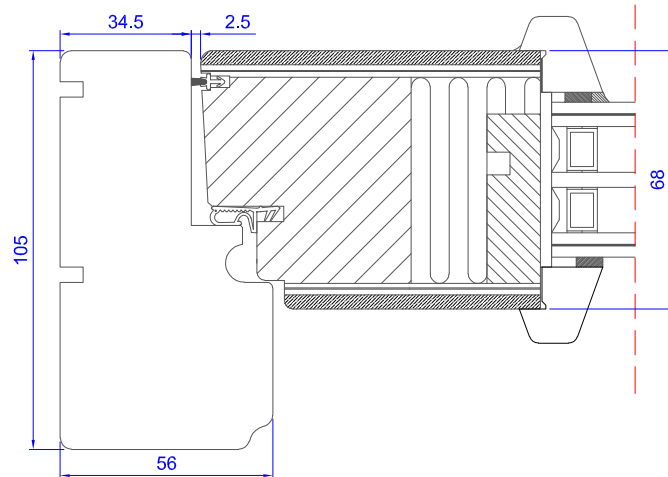

Vertical Section (Door Leaf - Full Panel / Model M005)
Przekrój pionowy (skrzydło drzwi - pełny panel / Model M005)

Door Leaf Design:
M005 - Glomma

Vertical Section (Door Leaf - Glazed / Models M002 - M009)
Przekrój pionowy (skrzydło drzwi - szklenie / Modele M002 - M009)

Door Leaf Design:
M002 - Gaula
M003 - Otra
M004 - Kvina
M006 - Rena1
M007 - Rena2
M008 - Tana
M009 - Alta

Vertical Section (Door Leaf - Vision System / Models M010 - M016)
Przekrój pionowy (skrzydło drzwi - System Vision / Modele M010 - M016)

Door Leaf Design:
M010 - Nea
M011 - Bardu
M012 - Sira
M013 - Trysil
M014 - Mana1
M015 - Mana3
M016 - Pasvik

Horizontal Section (Door Leaf - Full Panel)
Przekrój poziomy (skrzydło drzwi - pełny panel)

Horizontal Section (Door Leaf - Glazed / Models M002 - M009)
Przekrój poziomy (skrzydło drzwi - szklenie / Modele M002 - M009)

Horizontal Section (Door Leaf - Vision System / Models M010 - M016)
Przekrój poziomy (skrzydło drzwi - System Vision / Modele M010 - M016)

M1 Outward Opening External Door
(Cross-sections - Standard Profile 105/80)