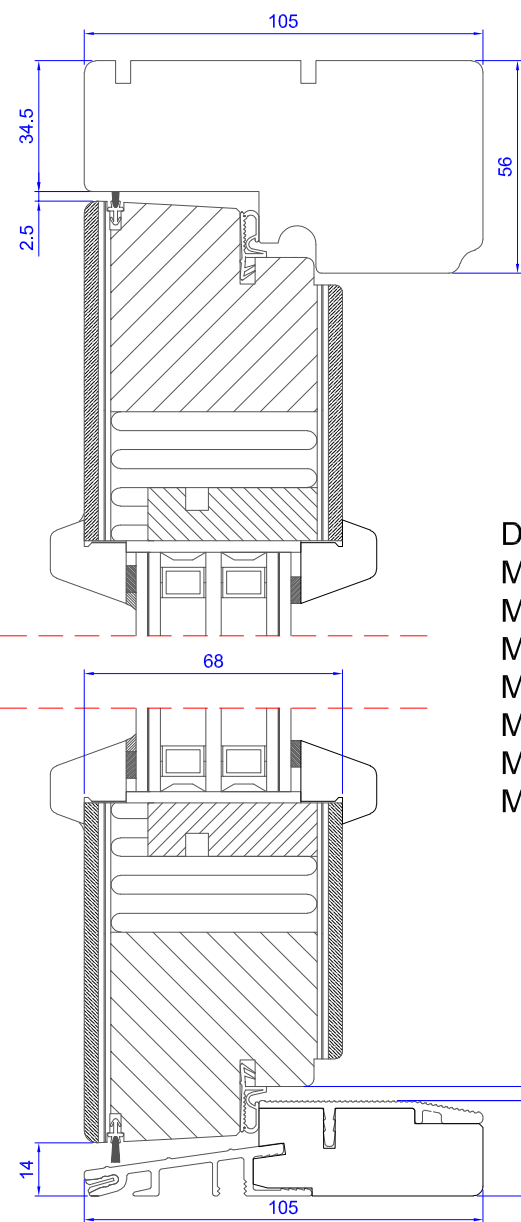

Vertical Section (Door Leaf - Full Panel / Model M005)
Przekrój pionowy (skrzydło drzwi - pełny panel / Model M005)

Door Leaf Design:
M005 - Glomma

Vertical Section (Door Leaf - Glazed / Models M002 - M009)
Przekrój pionowy (skrzydło drzwi - szklenie / Modele M002 - M009)

Door Leaf Design:
M002 - Gaula
M003 - Otra
M004 - Kvina
M006 - Rena1
M007 - Rena2
M008 - Tana
M009 - Alta

Vertical Section (Door Leaf - Vision System / Models M010 - M016)
Przekrój pionowy (skrzydło drzwi - System Vision / Modele M010 - M016)

Door Leaf Design:
M010 - Nea
M011 - Bardu
M012 - Sira
M013 - Trysil
M014 - Mana1
M015 - Mana3
M016 - Pasvik

Horizontal Section (Door Leaf - Full Panel)
Przekrój poziomy (skrzydło drzwi - pełny panel)

Horizontal Section (Door Leaf - Glazed / Models M002 - M009)
Przekrój poziomy (skrzydło drzwi - szklenie / Modele M002 - M009)

Horizontal Section (Door Leaf - Vision System / Models M010 - M016)
Przekrój poziomy (skrzydło drzwi - System Vision / Modele M010 - M016)

M1 Outward Opening External Door
(Cross-sections - Standard Profile 105/80)