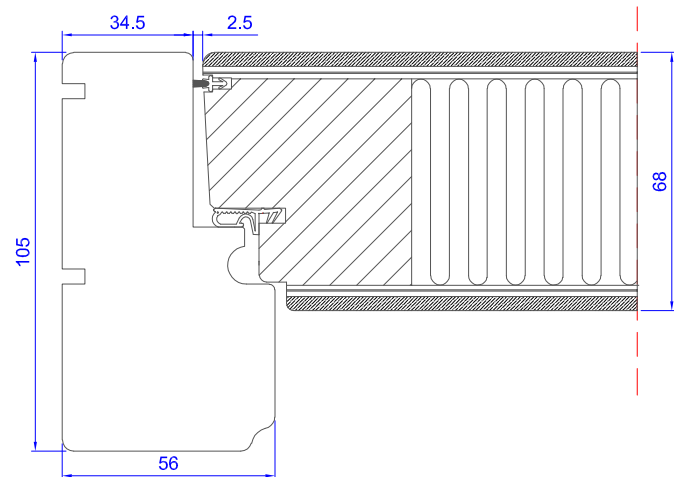

Vertical Section (Door Leaf - Full Panel / Model M005)
Przekrój pionowy (skrzydło drzwi - pełny panel / Model M005)

Door Leaf Design:
M005 - Glomma

Vertical Section (Door Leaf - Glazed / Models M002 - M009)
Przekrój pionowy (skrzydło drzwi - szklenie / Modele M002 - M009)

Door Leaf Design:
M002 - Gaula
M003 - Otra
M004 - Kvina
M006 - Rena1
M007 - Rena2
M008 - Tana
M009 - Alta

Vertical Section (Door Leaf - Vision System / Models M010 - M016)
Przekrój pionowy (skrzydło drzwi - System Vision / Modele M010 - M016)

Door Leaf Design:
M010 - Nea
M011 - Bardu
M012 - Sira
M013 - Trysil
M014 - Mana1
M015 - Mana3
M016 - Pasvik

Horizontal Section (Door Leaf - Full Panel)
Przekrój poziomy (skrzydło drzwi - pełny panel)

Horizontal Section (Door Leaf - Glazed / Models M002 - M009)
Przekrój poziomy (skrzydło drzwi - szklenie / Modele M002 - M009)

Horizontal Section (Door Leaf - Vision System / Models M010 - M016)
Przekrój poziomy (skrzydło drzwi - System Vision / Modele M010 - M016)

M1 Outward Opening External Door
(Cross-sections - Standard Profile 105/80)